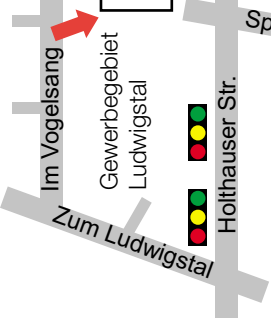

info@bm-fotografie.de
www.bm-fotografie.de

Bochum

AB Kreuz
Bochum/Witten

A 44

AB Kreuz
Dortmund/Witten

AS Hattingen
Witten-Herbede

Westhofener
Kreuz

A 43

AS Sprockhövel

Richtung >
Bremen

A 45

Hattingen

91

< Richtung Düsseldorf

A 46

AB Kreuz
Wuppertal/Nord

Aus Köln über die A1 in Richtung Dortmund

in beiden Fällen am Kreuz Wuppertal/Nord auf die A43 Richtung
Bochum

erste Ausfahrt abfahren: Sprockhövel, Hattingen

rechts den Berg hoch

dritte Ampel rechts

zweite Strasse links

Anreise aus Richtung Münster, Essen, Duisburg,
Dortmund

Aus Richtung Essen, Duisburg über die A40 in Richtung Dortmund

Aus Dortmund über A40 Richtung Essen

in beiden Fällen am Kreuz Bochum auf die A43 Richtung Wuppertal